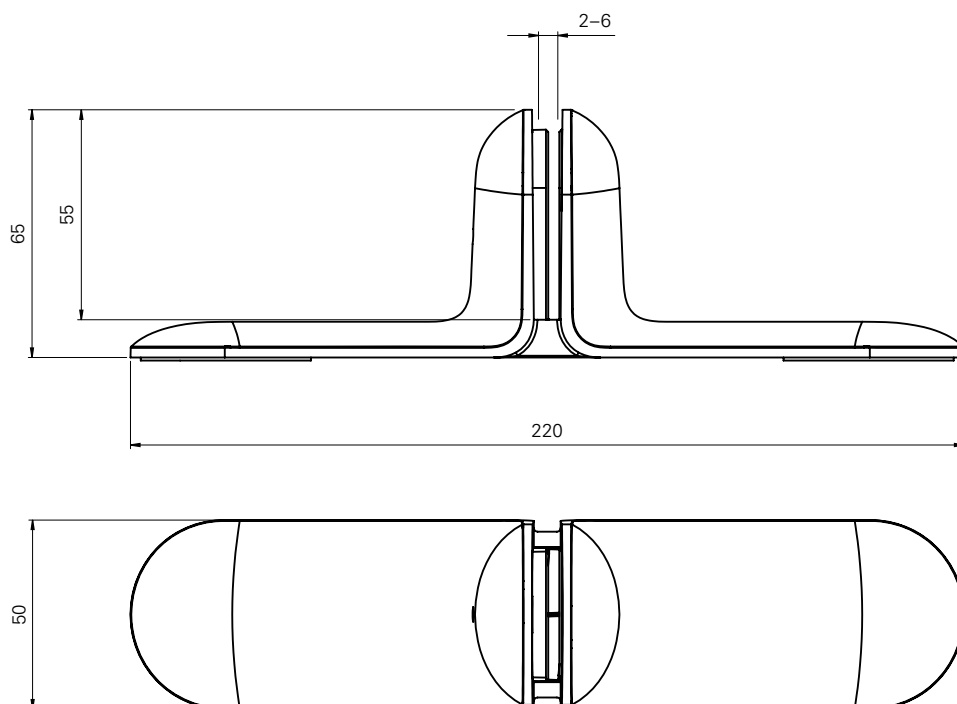

## Standfuss für Schutzwände

Sie sind ein notwendiges Übel, aber gerade deswegen sollen Covid-19-Schutzwände sich gut in ihre Umgebung einfügen und rasch aufgestellt werden können. Die schlicht gestalteten Standfüsse aus Metall fühlen sich überall wohl: von Sitzungsräumen über Gastronomiebetrieben bis hin zu Verkaufstheken. Im Handumdrehen halten sie Scheiben aus unterschiedlichen Materialien und Stärken. Die eingebaute Klemmmechanik erlaubt es zudem, die Position der Füsse einfach auf die Gegebenheiten abzustimmen. Grosse Gummipuffer verhindern unbeabsichtigtes Verrutschen und schützen die Aufstellfläche.